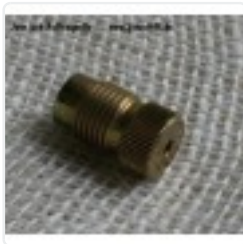

## ersatz Kartuschenhalter W2

Art-Nr.: FA430 / Hersteller: Kieferle

**4,50EUR**

inkl. 19% USt. zzgl. 5,00EUR Hermes-Versand

 Lieferzeit 3-5 Tage

ersatz Kartuschenhalter für Kieferle Wühlmaus Schussfalle W2. Original Ersatzteil zum tausch von verlorenen oder defekten Kartuschenhaltern.